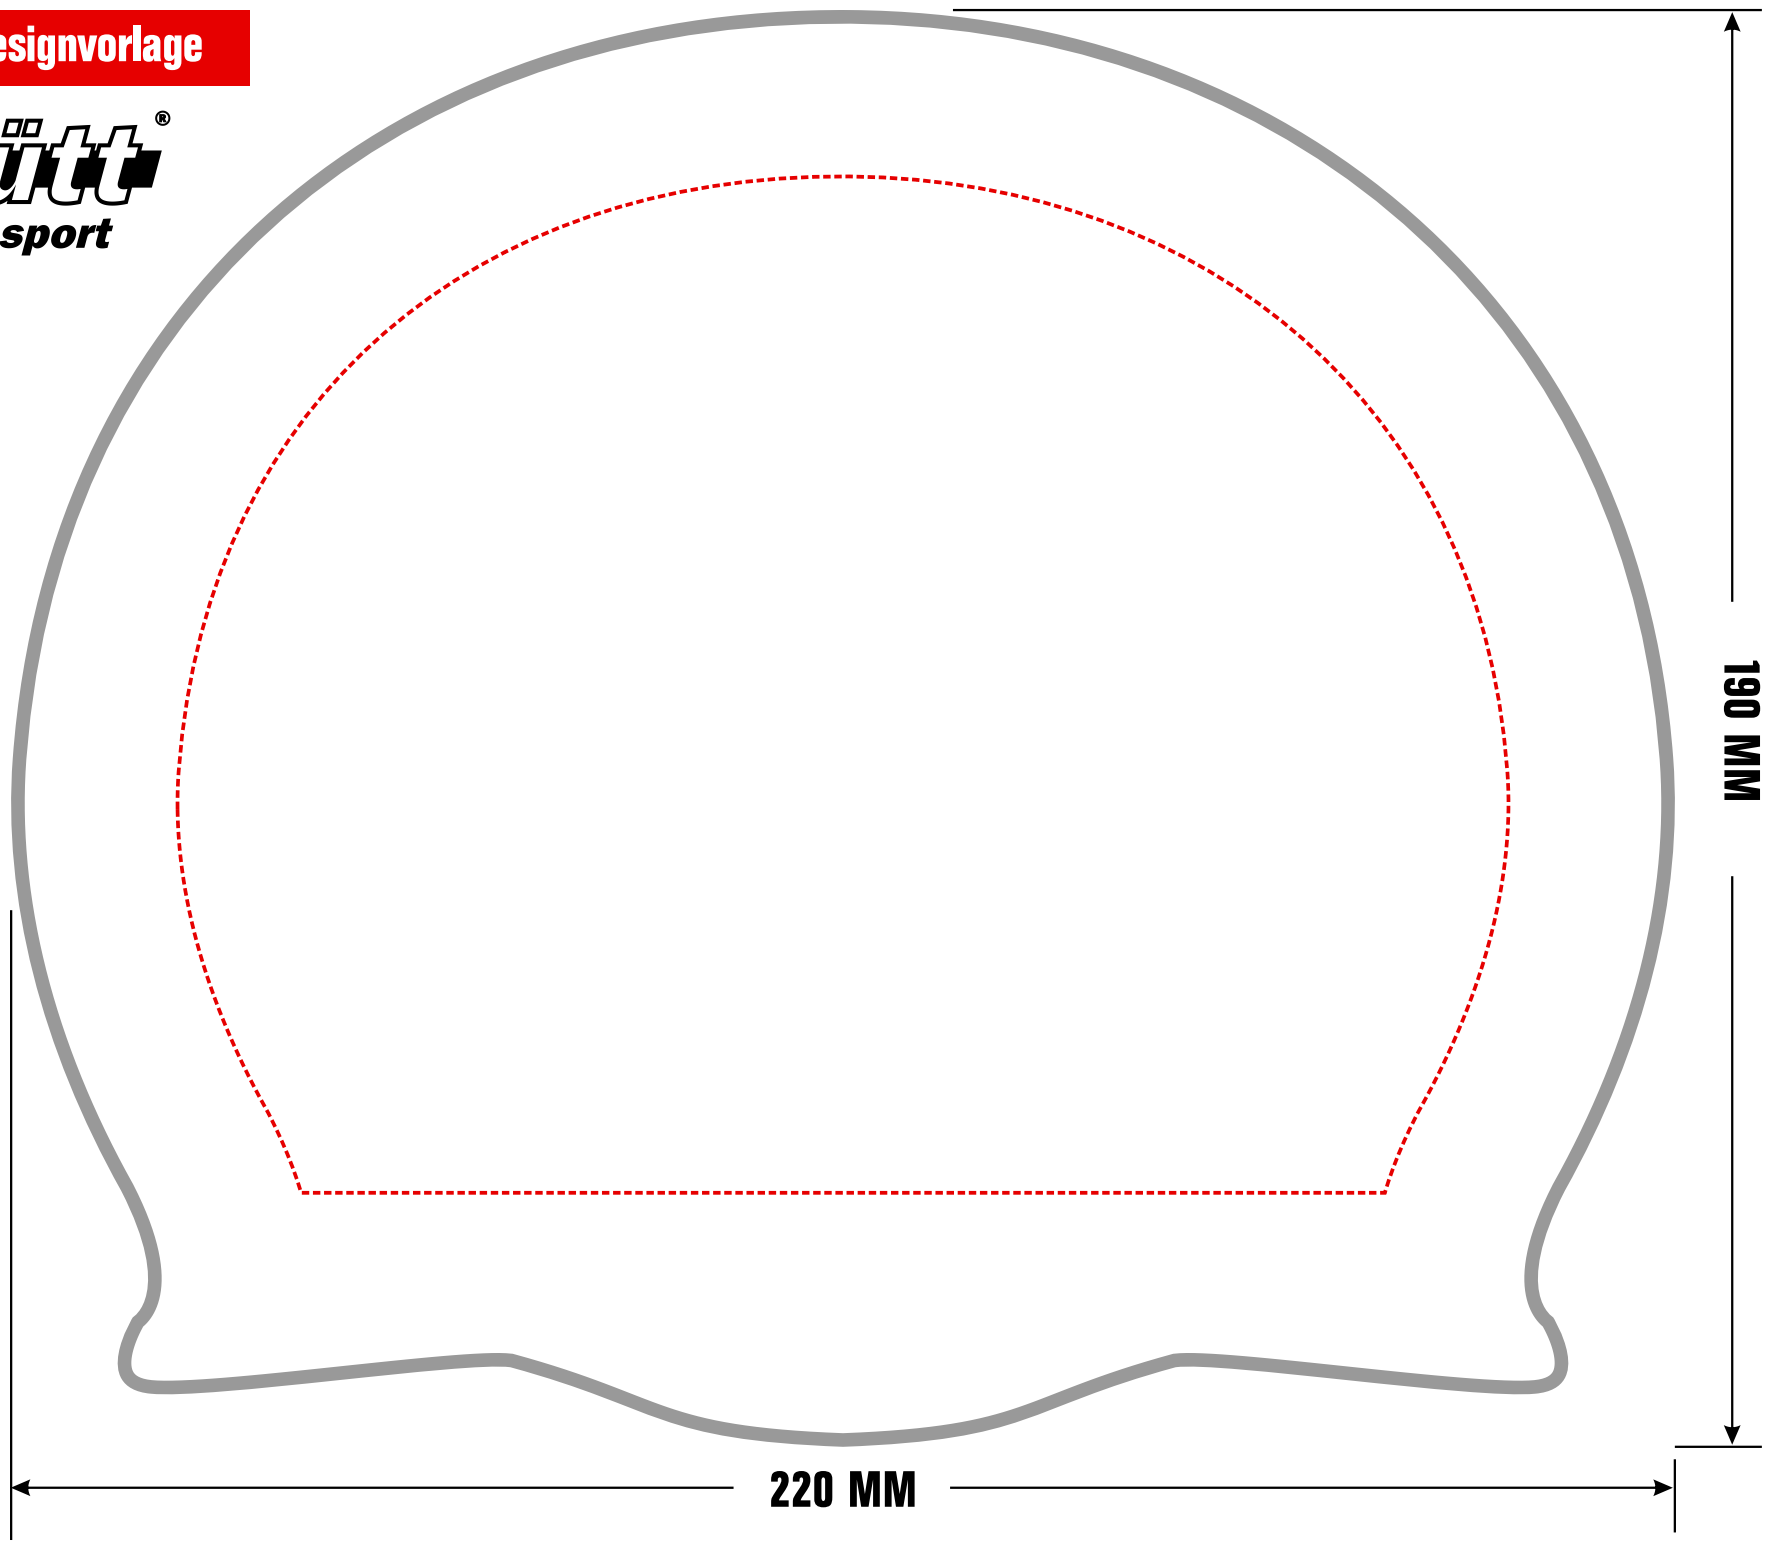

Badekappe Designvorlage

Schütt[®]
Schwimmsport

190 MM

220 MM